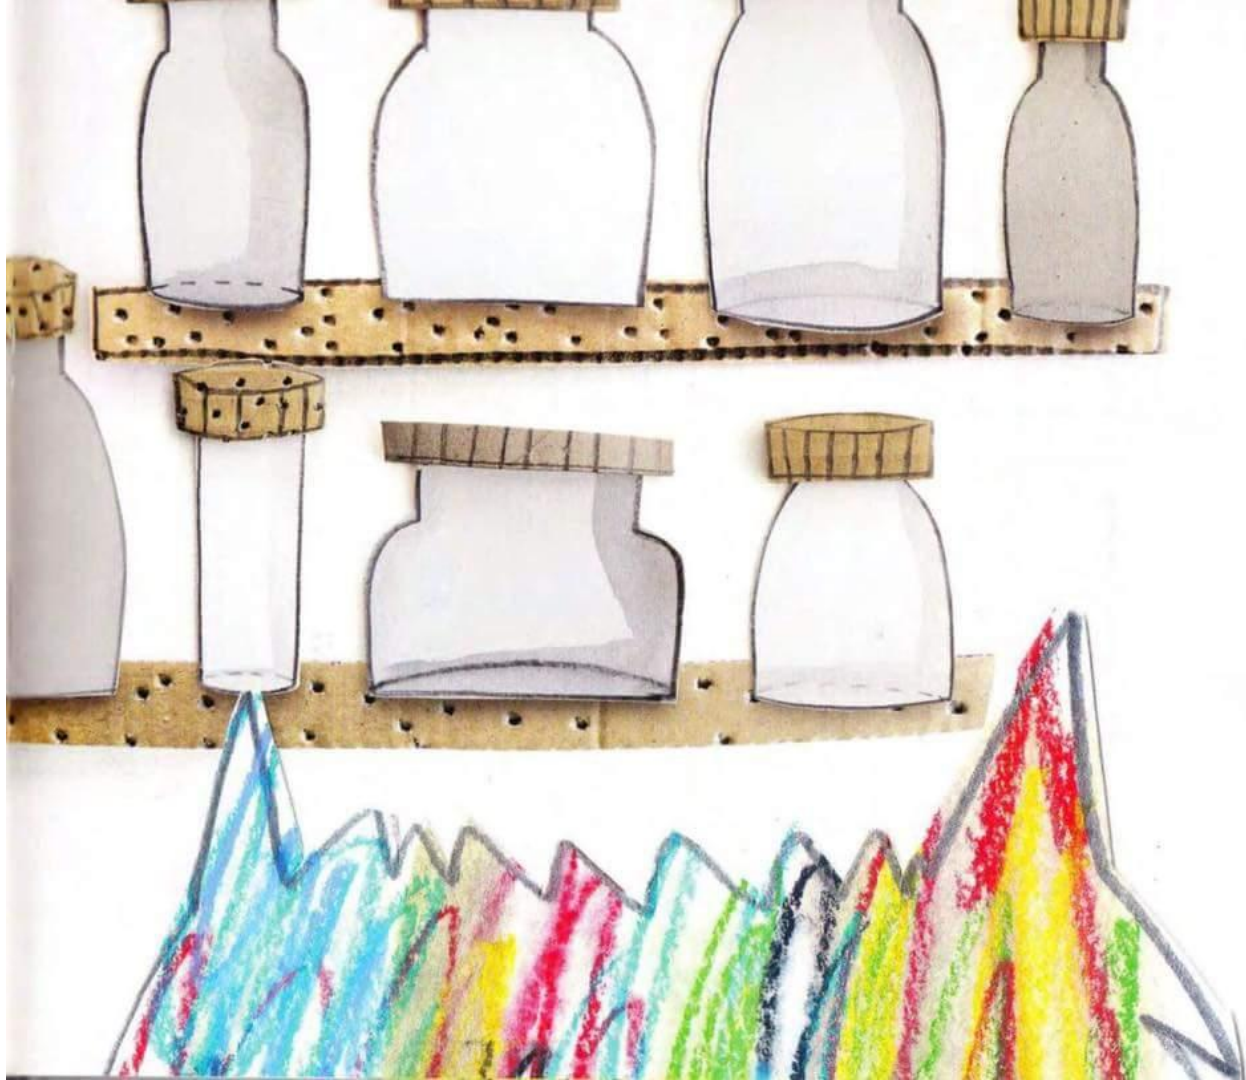

el monstruo de colores

annalenas

Este es el monstruo de colores.

Hoy se ha levantado raro,
confuso, aturdido...

No sabe muy bien qué le pasa.

¿Ya te has vuelto a liar?
No aprenderás nunca...

Tendrías que separarlas
y colocarlas cada una en su bote.
Si quieres, te ayudo a poner orden.

Estas son tus emociones,
cada una tiene un color diferente...

A watercolor illustration of several pink flowers with dark stems and stamens. The flowers are rendered in various shades of pink and red, with some petals showing darker, more saturated colors. The stems are dark and thin, with some showing small buds or developing flowers. The overall style is soft and artistic, typical of watercolor painting.